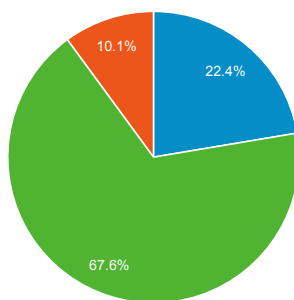

http://ep.tku.edu.tw - http://ep.tku.edu.tw
ep.tku.edu.tw [預設]

流量來源總覽

2013/5/27 - 2013/6/2

● 造訪百分比: 100.00%

總覽

有 814 人來過此網站

■ 搜尋流量 ■ 推薦連結流量 ■ 直接流量 ■ 廣告活動

關鍵字	造訪	% 造訪
1. (not provided)	71	39.01%
2. 學習歷程	17	9.34%
3. 電影院打工	4	2.20%
4. http://eportfolio.tku.edu.tw/	4	2.20%
5. 幹部經驗	3	1.65%
6. 威秀影城員工	2	1.10%
7. 淡江大學 學生學習歷程	2	1.10%
8. 淡江大學e-portfolio	2	1.10%
9. 電影院的工作售票	2	1.10%
10. 影城放映工讀	2	1.10%